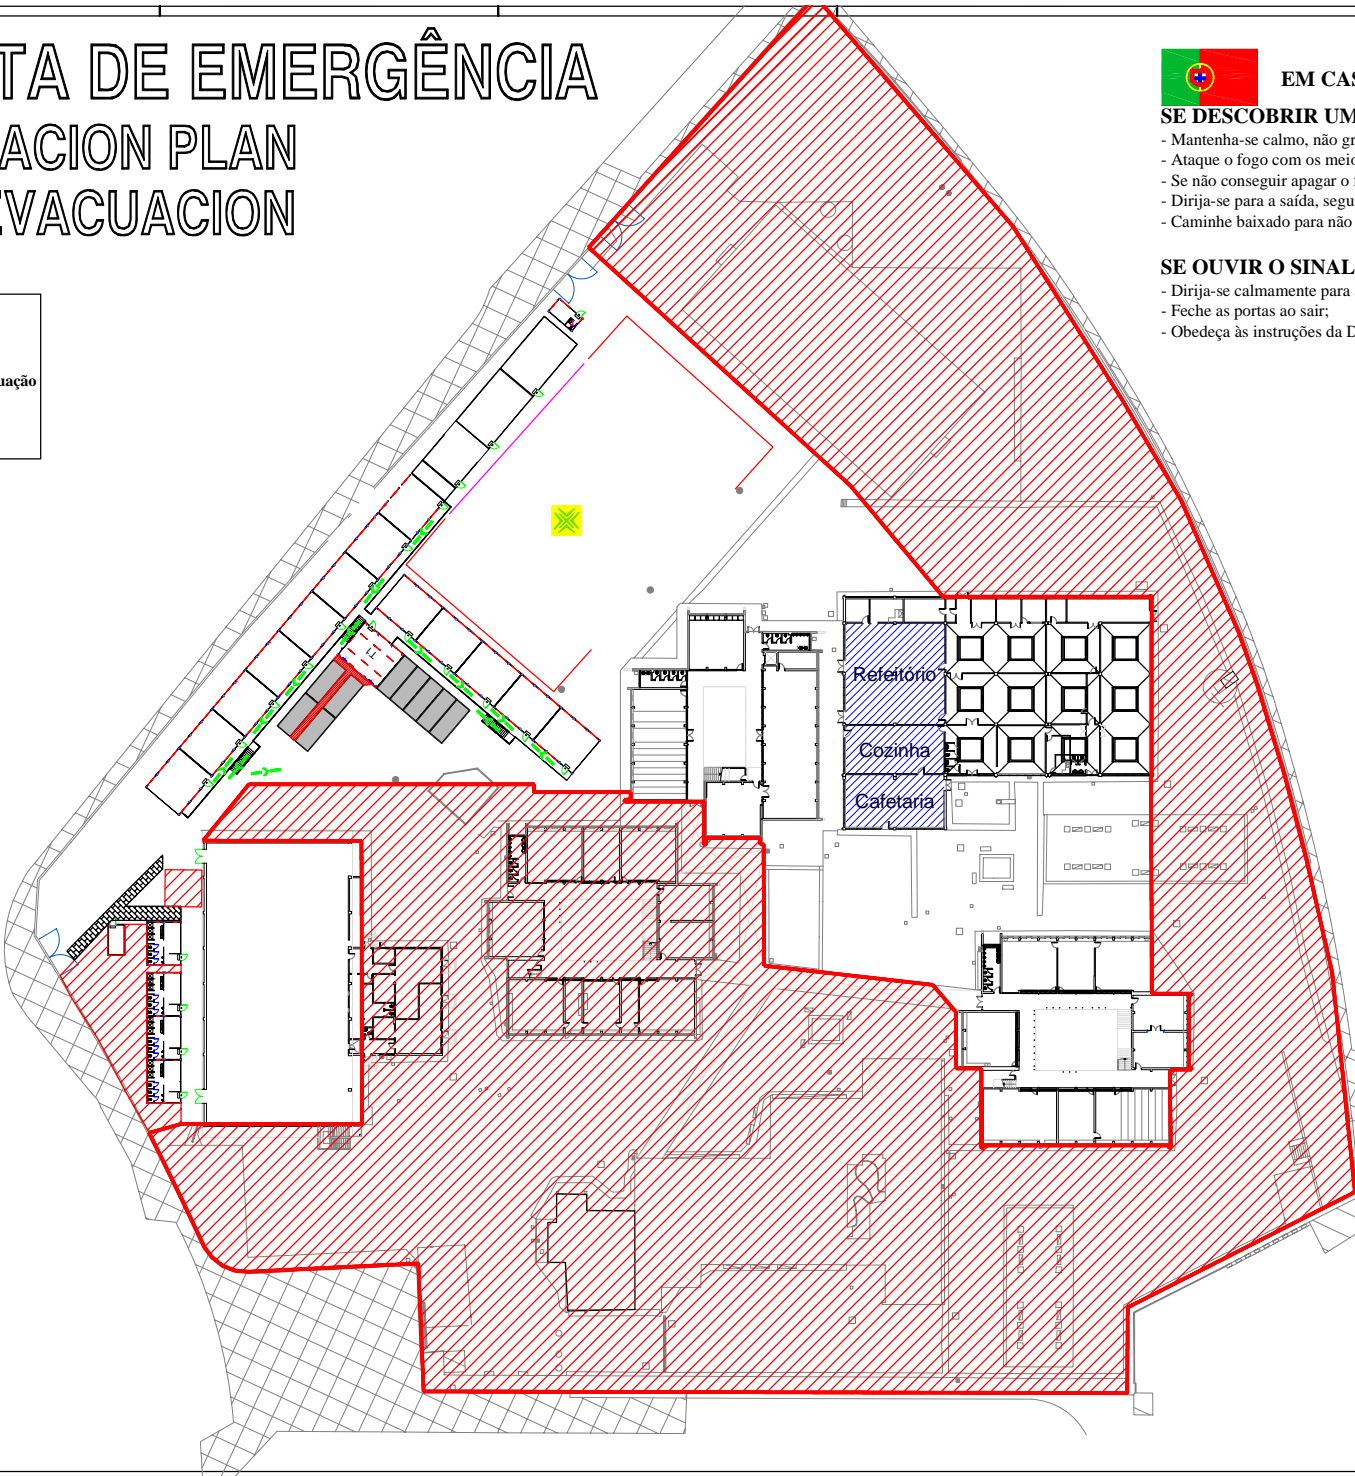

PLANTA DE EMERGÊNCIA

EVACUACION PLAN

PLAN EVACUACION

EM CASO DE INCÊNDIO

SE DESCOBRIR UM INCÊNDIO:

- Mantenha-se calmo, não grite e não corra;
- Ataque o fogo com os meios ao seu alcance, sem correr riscos inúteis;
- Se não conseguir apagar o fogo, abandone imediatamente o local;
- Dirija-se para a saída, seguindo a sinalização de segurança;
- Caminhe baixado para não respirar fumo;

SE OUVIR O SINAL DE ALARME:

- Dirija-se calmamente para a saída, seguindo a sinalização de segurança;
- Feche as portas ao sair;
- Obedeça às instruções da Direcção e não volte para trás sem autorização;

PISO 1