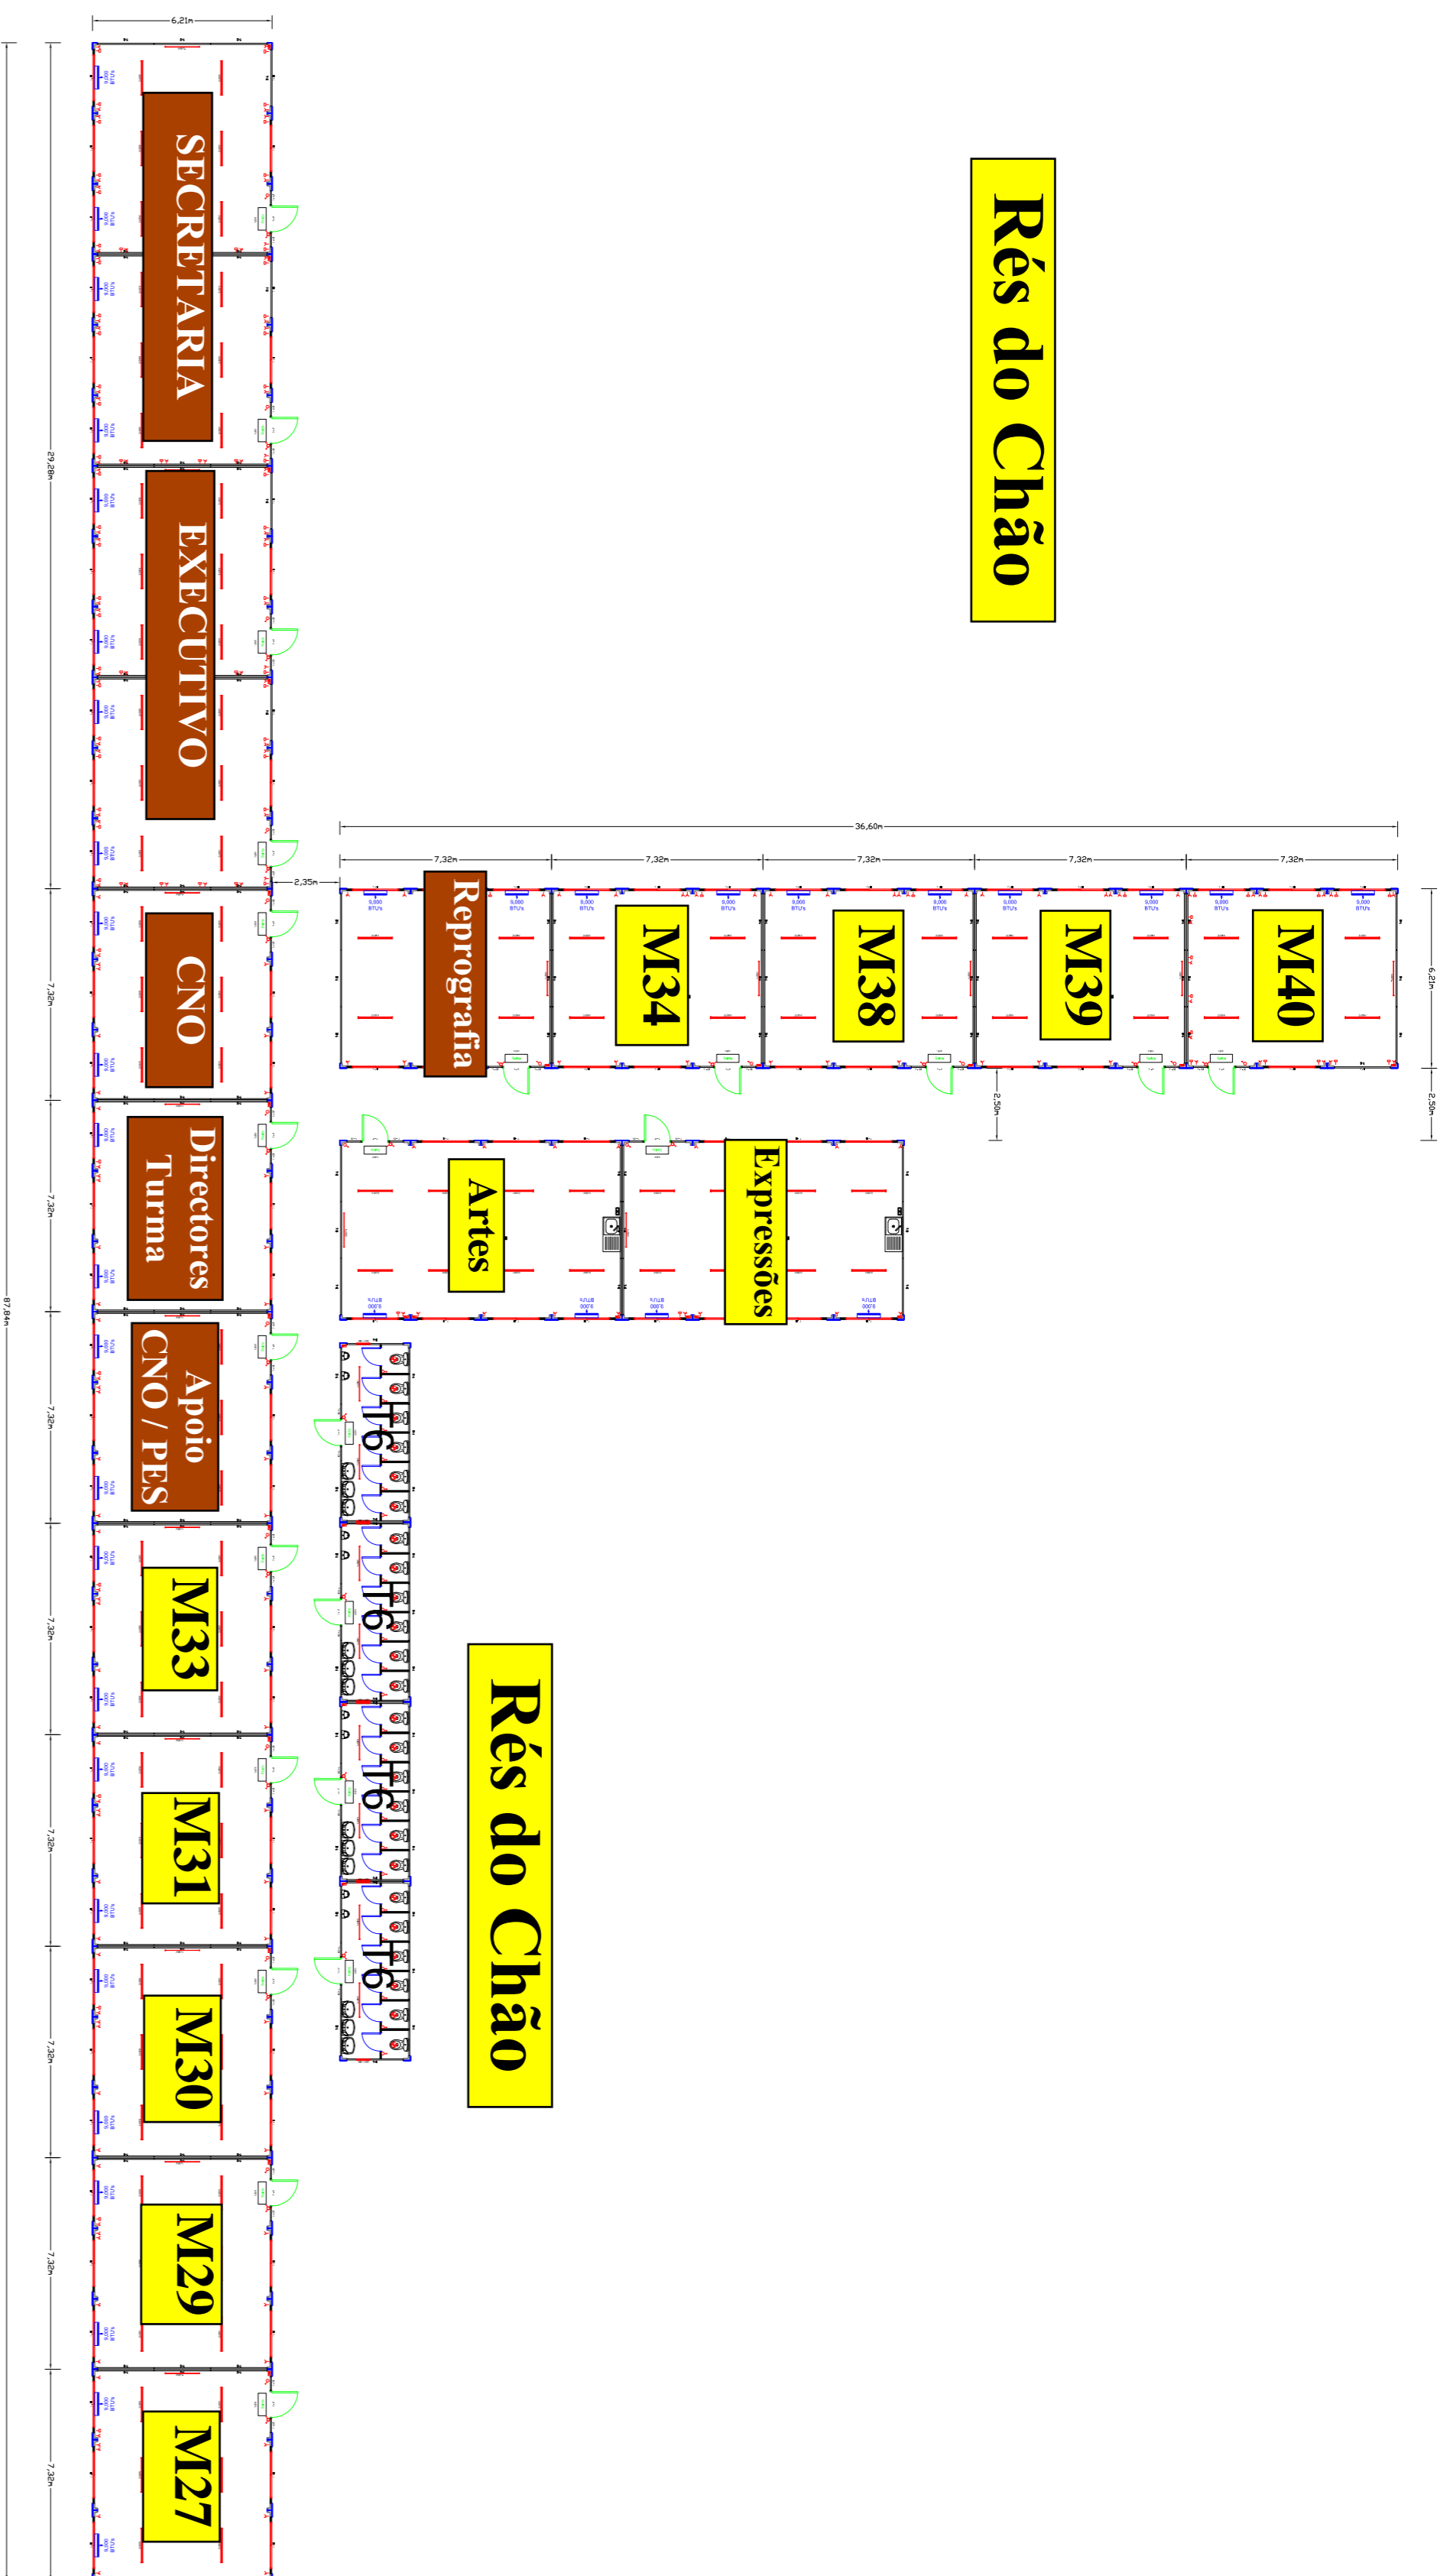

Rés do Chão

Rés do Chão

1.º Andar

1.º Andar

R1	2010-1-04	Seção Preliminar	Escuela Secundaria Dr. Francisco Fernandes Lopes - Fase 01
P	2010-05-22	Seção Preliminar	CASPMCO 4730H1_A1S
Modificação por:	Data	Modificação por	1:200
2010-11-04	A1	2	