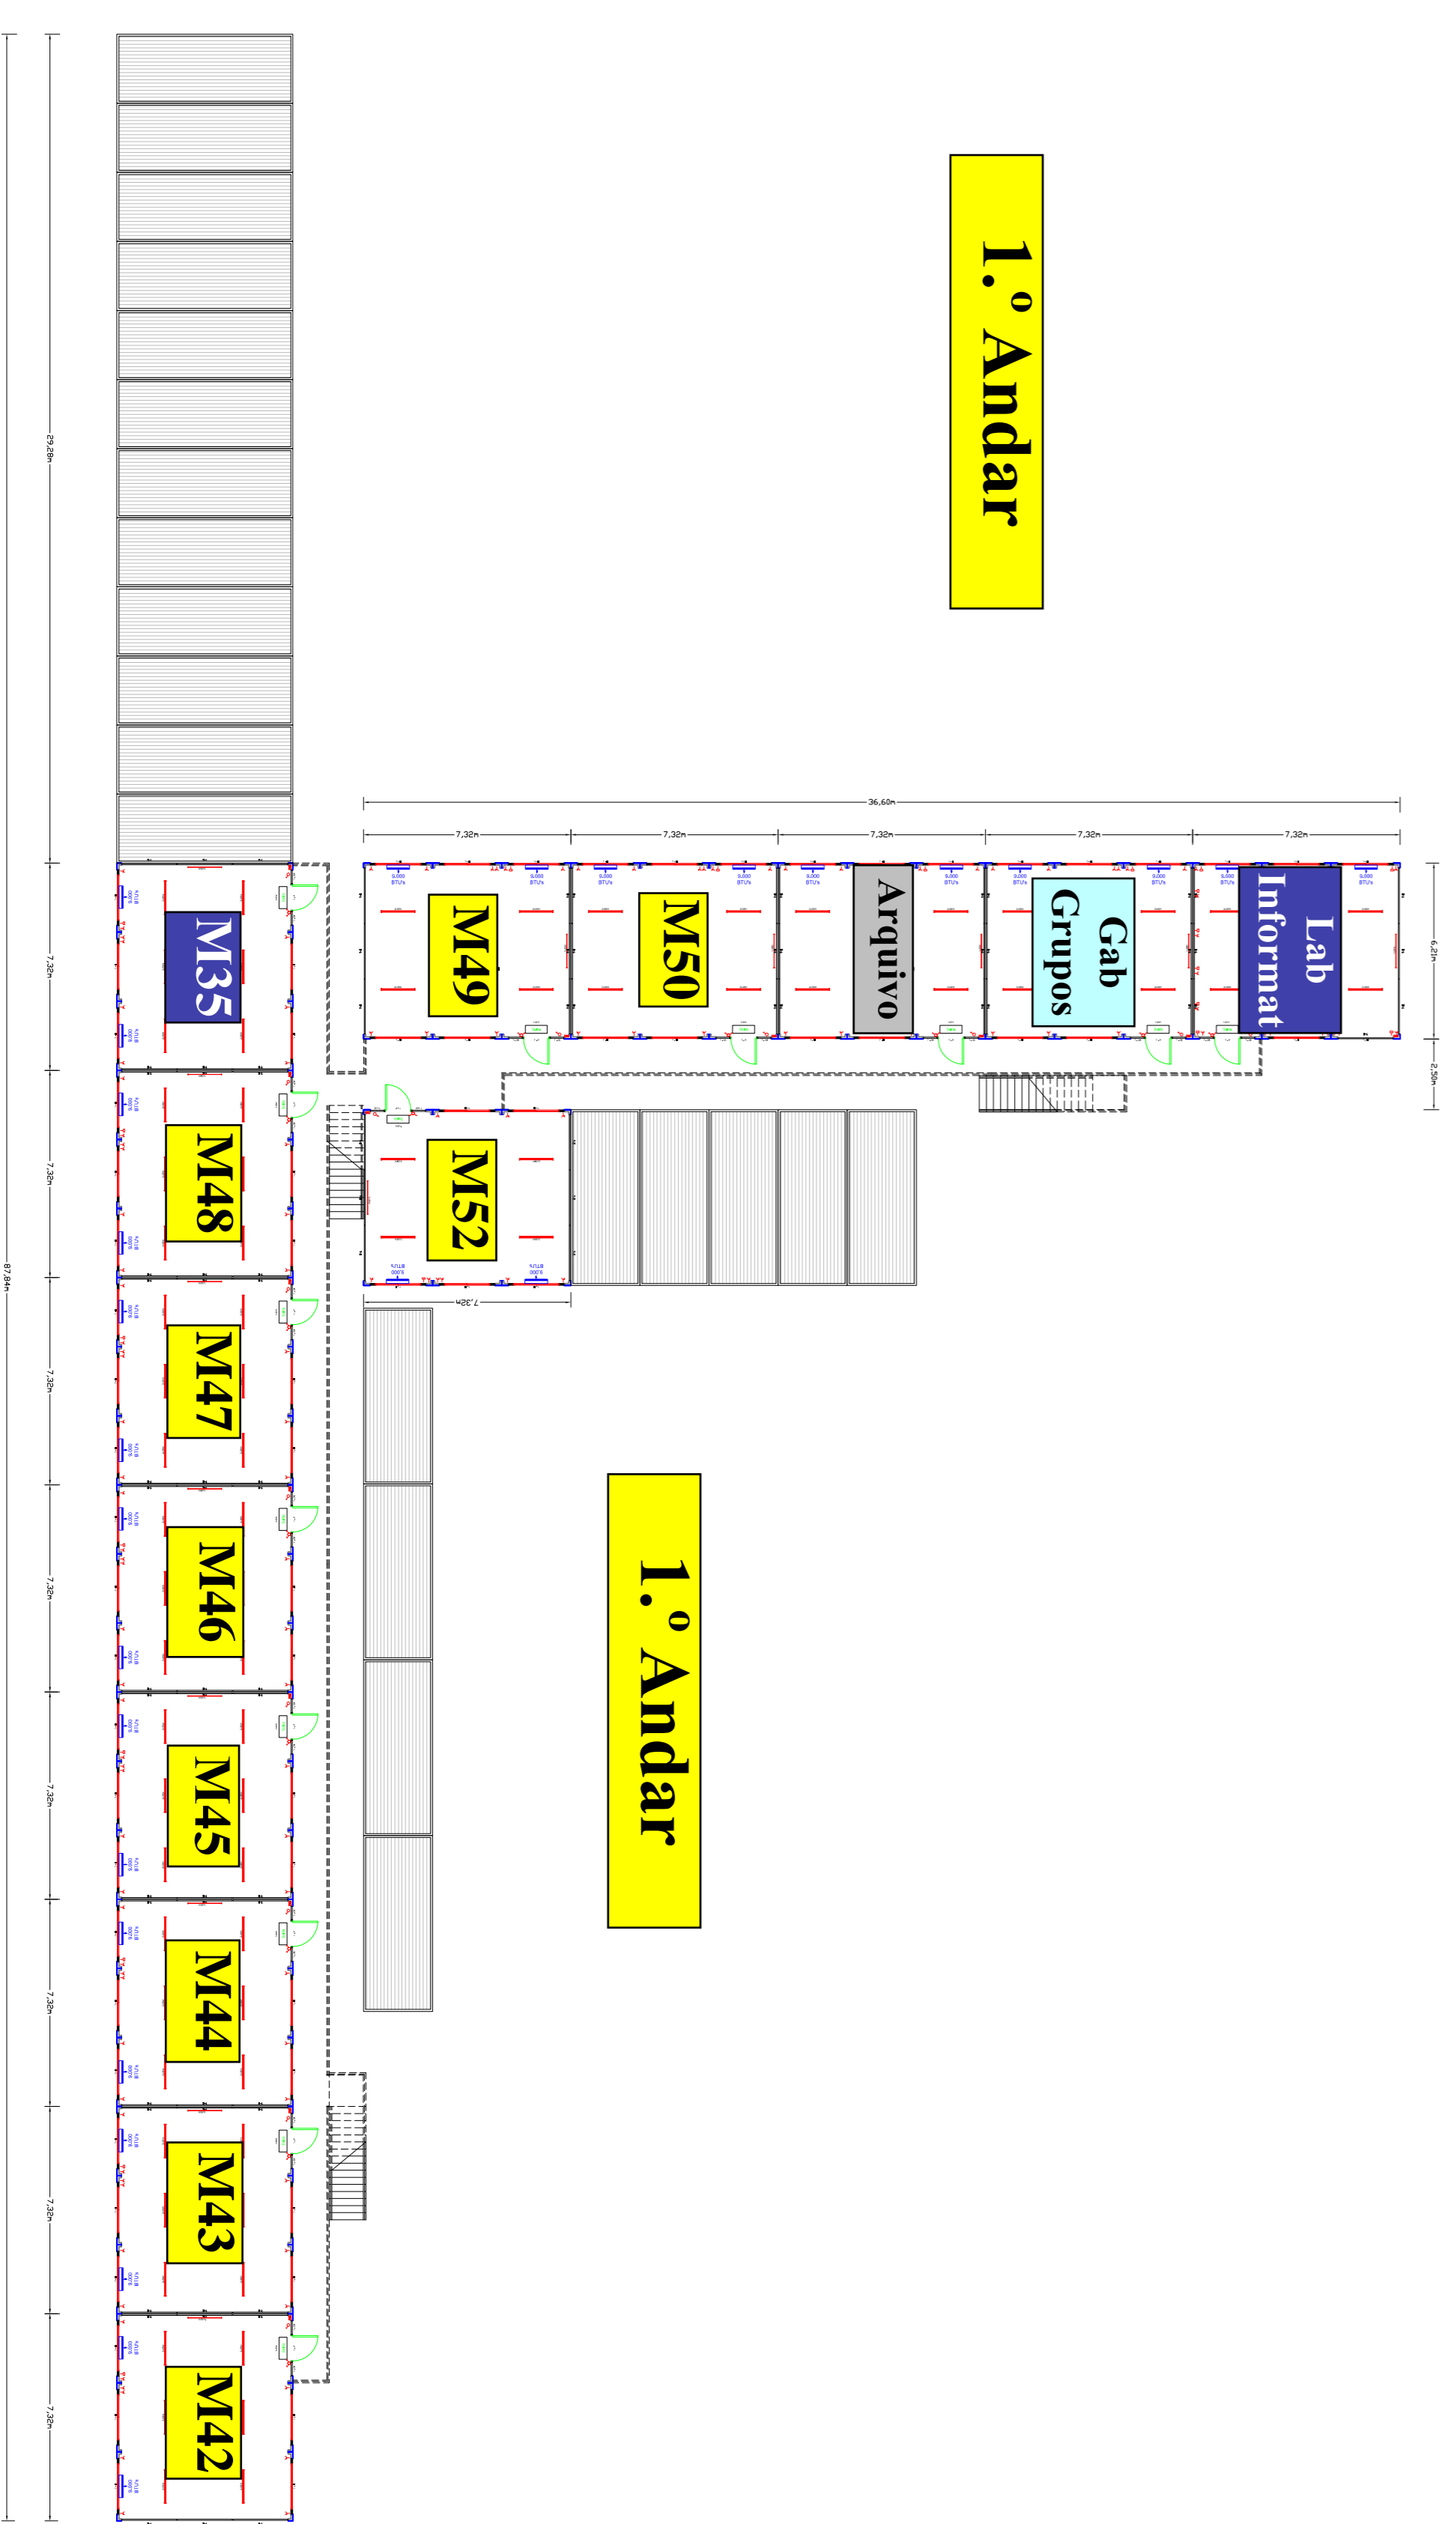

Rés do Chão

Rés do Chão

1.º Andar

1.º Andar

R1	2010-1-04	Seção Preliminar	Escuela Secundaria Dr. Francisco Fernandes Lopes - Fase 01
P	2010-05-22	Seção Preliminar	CASPMCO 4730H1_A1S
Modificação por:	Data	Modificação por	1:200
2010-11-04	A1	2	